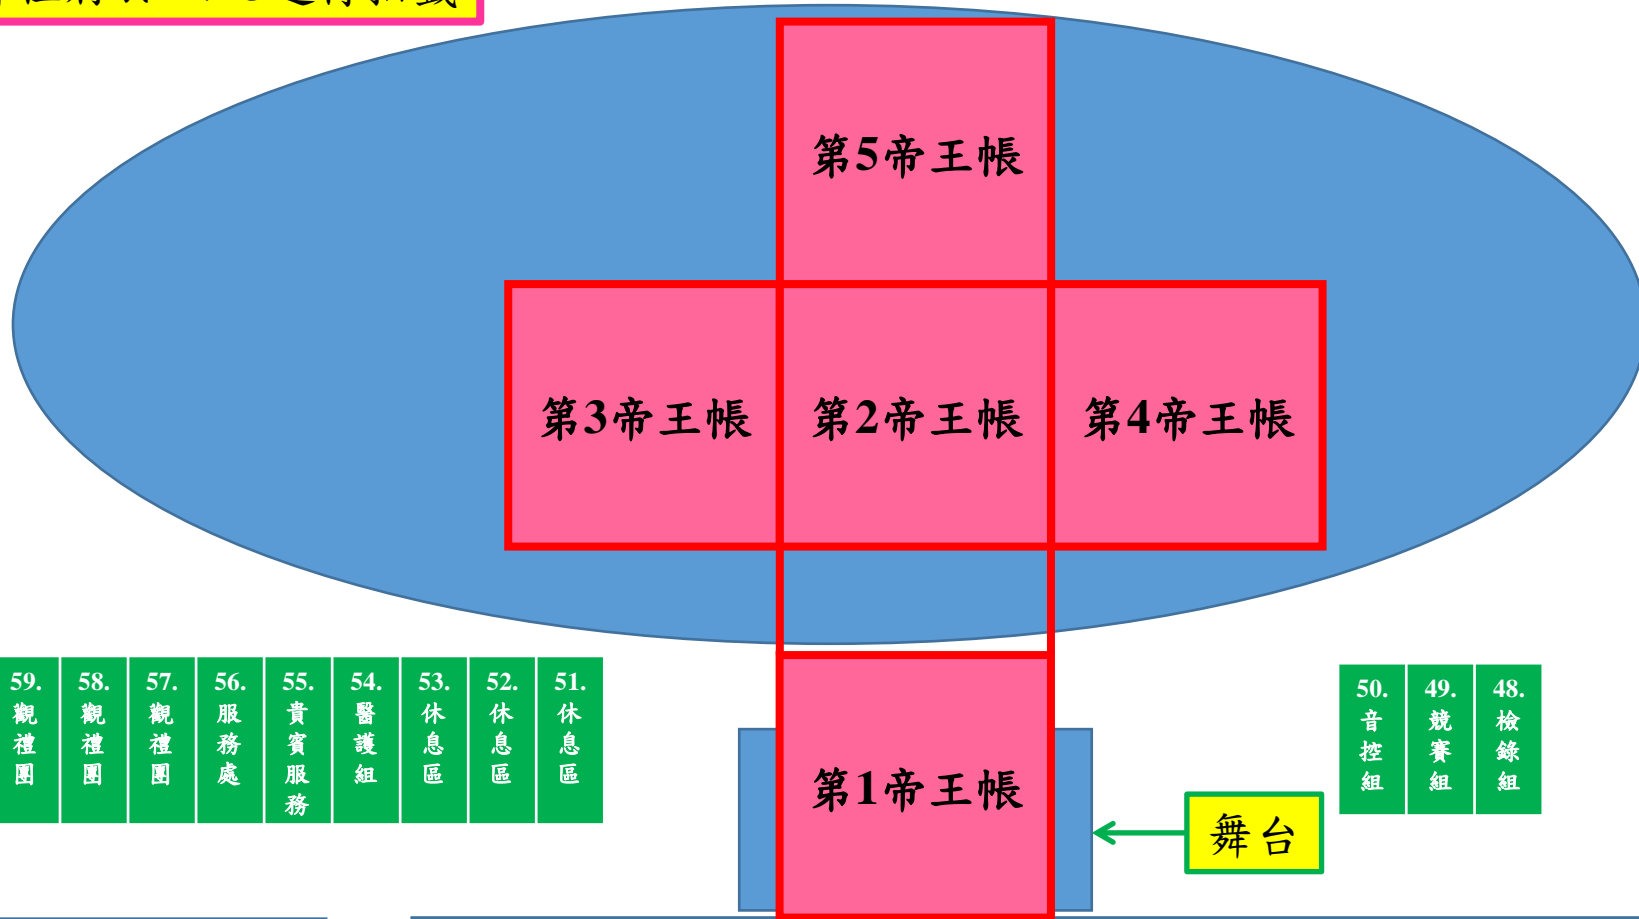

- 1. 園遊卷
- 2. 學生會
- 3. 國泰人壽
- 4. 資源教室
- 5. 育成中心
- 6. 護理科會
- 7. 餐旅科會
- 8. 健管科會
- 9. 五護一丁
- 10. 五護一庚
- 11. 五資二甲
- 12. 五餐一乙
- 13. 五幼一甲
- 14. 五護三乙
- 15. 五護二乙
- 16. 五護一己
- 17. 五餐一甲
- 18. 五護三辛
- 19. 烘培社
- 20. 五健一甲
- 21. 五餐二甲
- 22. F C A S
- 23. 五健二乙
- 24. 五護一戊
- 25. 五幼二甲
- 26. 五餐二乙
- 27. 五資一甲
- 28. 五護二丁
- 29. 五護二丙
- 30. 五護一乙

60. 攻防箭

所有攤位將於11/23進行抽籤

崇德大樓

呂道南大樓

學生餐廳

	各班班級
	科會社團
	學生會
	行政單位

- 59. 觀禮團
- 58. 觀禮團
- 57. 觀禮團
- 56. 服務處
- 55. 貴賓服務
- 54. 醫護組
- 53. 休息區
- 52. 休息區
- 51. 休息區

- 50. 音控組
- 49. 競賽組
- 48. 檢錄組